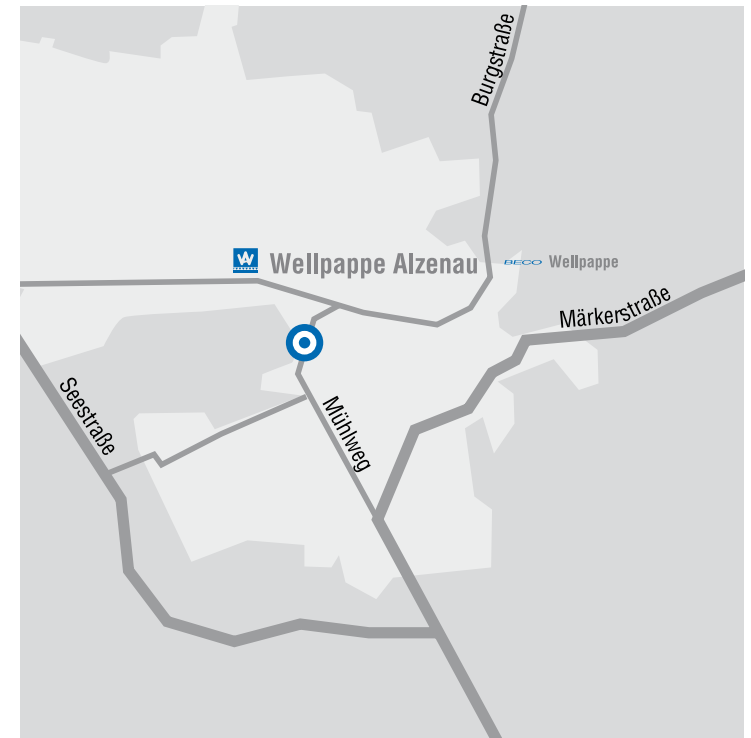

# Anfahrt

**Wellpappe Alzenau**

BEKO Wellpappe

Wellpappe Alzenau GmbH & Co. KG  
Mühlweg 14  
63755 Alzenau  
Telefon +49 6023 958-0  
Telefax +49 6023 958-115  
info@wellpappe-alzenau.de  
www.wellpappe-alzenau.de

Von Norden kommend:

- > A45, Ausfahrt 45a, Alzenau-Mitte
- > Nach der Ausfahrt im Kreisverkehr in Richtung Alzenau abbiegen.
- > Nach ca. 800 m folgt ein weiterer Kreisverkehr. Weiter Richtung Alzenau.
- > Der Straße folgen und im nächsten Kreisverkehr rechts halten.
- > Sie sind jetzt im Mühlweg.
- > Sie finden uns im Mühlweg 14.

Von Süden kommend:

- > A45, Ausfahrt 45 Karlstein, Richtung Hörstein, Alzenau
- > Nach der Ausfahrt links Richtung Hörstein und Alzenau abbiegen.
- > Der Straße 3,7 km bis in den Ort Alzenau folgen, sie mündet in den Mühlweg.
- > Sie finden uns im Mühlweg 14.